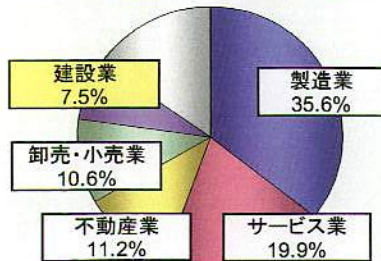

鳥インフルエンザ対応で地域貢献した建設業者延べ1.8万人

鳥インフルエンザ対応に従事する建設業者

- 建設業は、道路や下水道等の社会資本整備や住宅の建築を担う、私たちの生活になくなくてはならない存在です。
- また、建設業者は地震・風水害の防災や災害復旧活動などで地域に大いに貢献しています。
- 県内で発生した鳥インフルエンザへの対応では、従事者数の6割強の1.8万人が、建設業者から派遣されました。

○生産額の7.5%は建設業

建設業の生産額は約7600億円であり、地域経済を支えています。

平成14年度 県民経済計算

○事業所の14.1%は建設業

茨城県内では17,314の事業所が、地域に密着した営業を行っています。

平成16年度事業所・企業統計調査

○働く人の9.2%は建設業

茨城県内で働く人のうち103,353人は建設業に従事しており、地域の雇用を支えています。

災害復旧活動に従事する建設業者