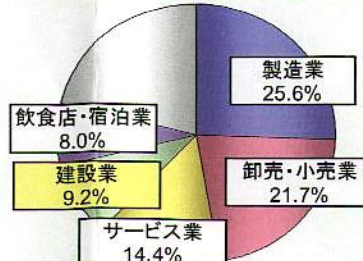

鳥インフルエンザ対応で地域貢献した建設業者延べ1.8万人

鳥インフルエンザ対応に従事する建設業者

- 建設業は、道路や下水道等の社会資本整備や住宅の建築を担う、私たちの生活になくなくてはならない存在です。
- また、建設業者は地震・風水害の防災や災害復旧活動などで地域に大いに貢献しています。
- 県内で発生した鳥インフルエンザへの対応では、従事者数の6割強の1.8万人が、建設業者から派遣されました。

○生産額の7.5%は建設業

建設業の生産額は約7600億円であり、地域経済を支えています。

平成14年度 県民経済計算

○事業所の14.1%は建設業

茨城県内では17,314の事業所が、地域に密着した営業を行っています。

平成16年度事業所・企業統計調査

○働く人の9.2%は建設業

茨城県内で働く人のうち103,353人は建設業に従事しており、地域の雇用を支えています。

災害復旧活動に従事する建設業者