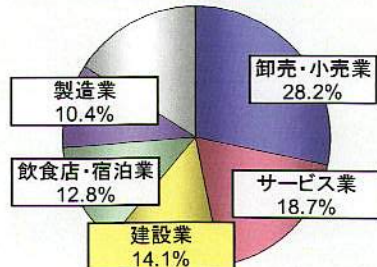

鳥インフルエンザ対応で地域貢献した建設業者延べ1.8万人

鳥インフルエンザ対応に従事する建設業者

- 建設業は、道路や下水道等の社会資本整備や住宅の建築を担う、私たちの生活になくなくてはならない存在です。
- また、建設業者は地震・風水害の防災や災害復旧活動などで地域に大いに貢献しています。
- 県内で発生した鳥インフルエンザへの対応では、従事者数の6割強の1.8万人が、建設業者から派遣されました。

○生産額の7.5%は建設業

建設業の生産額は約7600億円であり、地域経済を支えています。

平成14年度 県民経済計算

○事業所の14.1%は建設業

茨城県内では17,314の事業所が、地域に密着した営業を行っています。

平成16年度事業所・企業統計調査

○働く人の9.2%は建設業

茨城県内で働く人のうち103,353人は建設業に従事しており、地域の雇用を支えています。

災害復旧活動に従事する建設業者