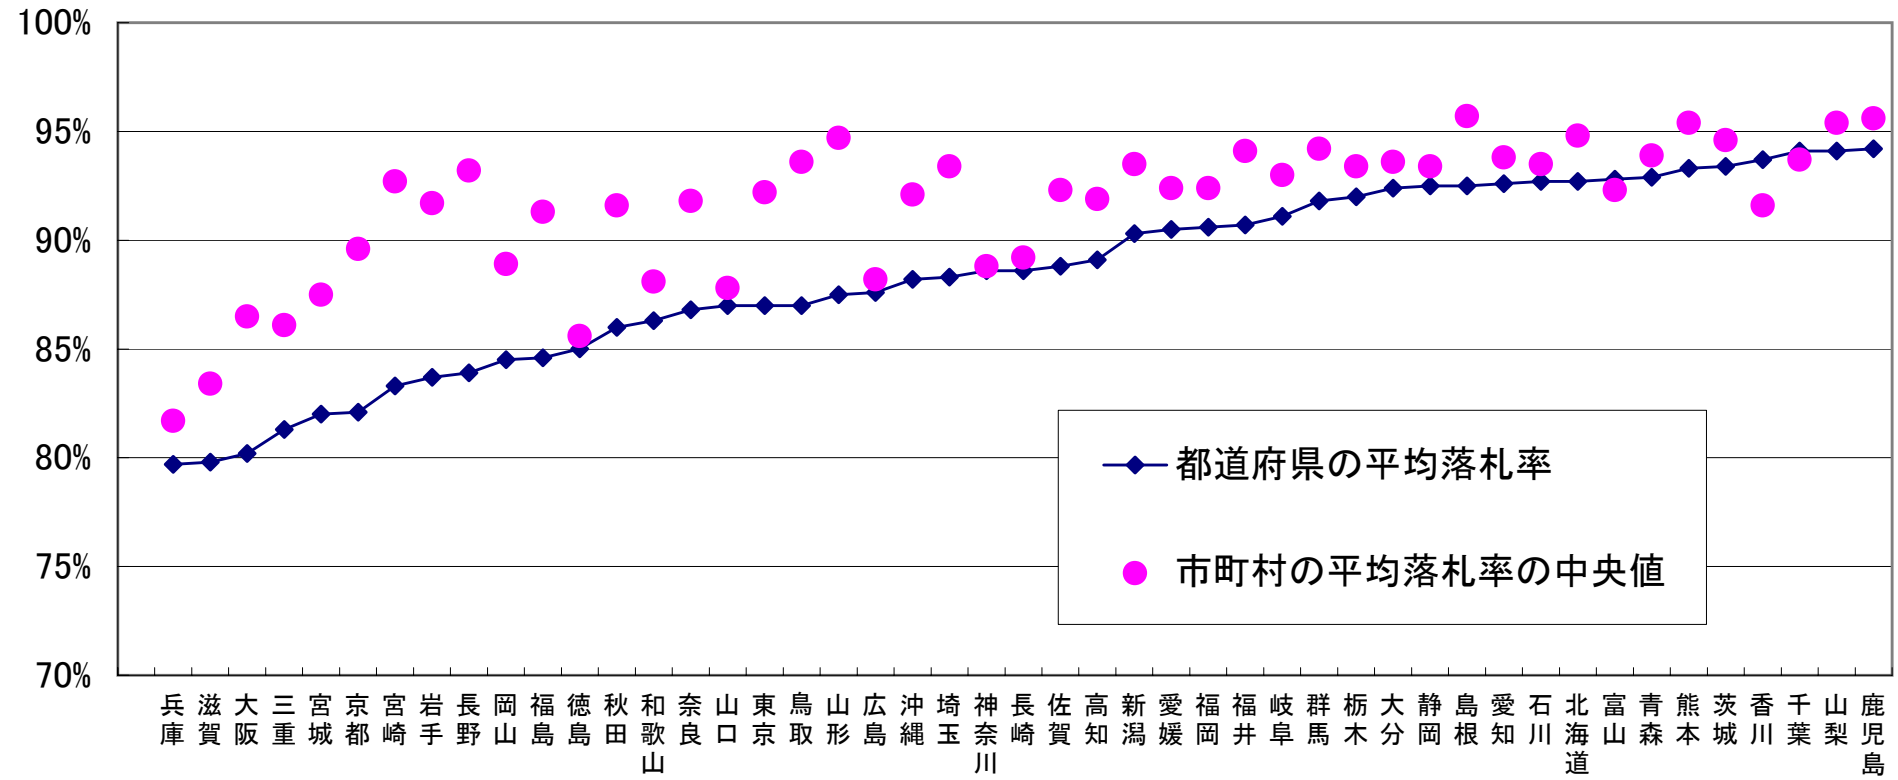

資料4-2

07年度における都道府県と市町村の落札率状況

※平成21年4月24日 日刊建設工業新聞掲載資料(一部修正)