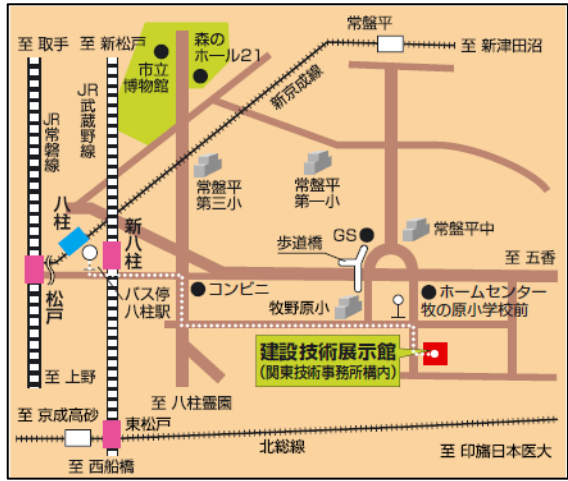

14:45 16:05

IT(

1	14:45	15:05		KT-090020-A	
2	15:05	15:25	(	KT-090072-A	
			FA	KT-060078	
3	15:25	15:45	URUP(Ultra Rapid Under Pass)	KK-050117-A	
4	15:45	16:05			

13:00

13:30 14:30

14:45 16:25

IT

1	14:45	15:05		KT-020001	
2	15:05	15:25		SK-050002-V	
3	15:25	15:45		KK-0020041-V	
4	15:45	16:05	UC-win/Road VR	CB-040092	
5	16:05	16:25	J-ALERT)		
			QCAST( )		

-  ① 東京駅 — JR京葉線快速(武蔵野線直通) —> 新八柱駅下車
-  ② 東京駅 — JR山手線/京浜東北線 —> 上野駅 — JR常磐線 —> 松戸駅 — 新京成線 —> 八柱駅下車
-  バス「牧の原団地行」(乗車約8分) 牧の原小学校下車 徒歩 2分 (バス運行間隔 約10分)
-  新京成線 常盤平駅下車 —> バス「牧の原団地行」官舎前下車 (所要時間 約10分)

kense- te@sweet.ocn.ne.jp